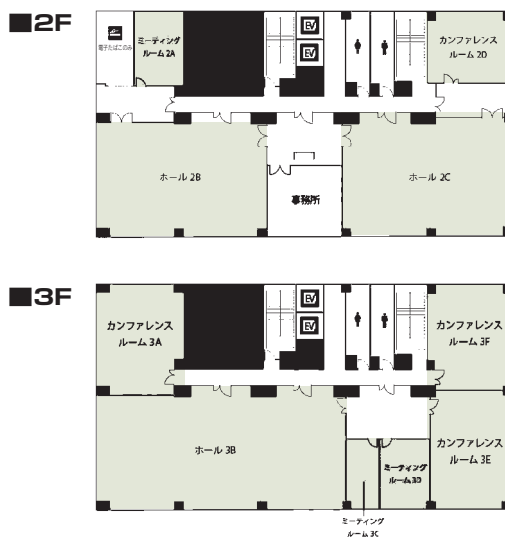

コンベンション会場

■席数
8 ~ 136 席

■交通機関
金沢駅 金沢港口 (西口) 徒歩 5 分

■利用時間
8 : 00 ~ 22 : 00

■受付開始日
使用日の 1 年前の月初め

■宿泊施設
なし

■飲食関係施設
なし

■駐車場
なし

■特記事項
・ 備品手配
・ 荷物受取、発送手配
・ 会場設営、使用後の現状復帰不要
・ お弁当、お飲み物から会議後の懇親会など
・ WEB 会議対応 (専用回線あり)
・ 懇親会のみも OK
・ 館外宿泊施設の手配可能
予約担当 : 山下 (080-4442-9627)

■コンベンション施設

会場名	階	面積 (㎡)	間口×奥行 (m)	天井高 (m)	収容能力 (人)					備考
					固定席	スクール	シアター	ディナー	ピュッフェ	
ミーティングルーム 2A	2	25.66	4.1 × 6.6	2.6	—	—	—	—	—	口の字 12 名 (コの字・島型も可) ※ご相談ください。
ホール 2B	2	154.98	9.3 × 15	2.6	—	86	88	54	80	
ホール 2C	2	155.06	9.1 × 15	2.6	—	86	88	54	80	
カンファレンスルーム 2D	2	43.92	7.5 × 5.4	2.6	—	20	23	—	—	
カンファレンスルーム 3A	3	65.5	9.7 × 7.5	2.6	—	32	33	—	—	
ホール 3B	3	226.99	9.2 × 22	2.6	—	136	120	72	96	
ミーティングルーム 3C	3	16.72	2.9 × 6.2	2.6	—	—	—	—	—	島型 8 名
ミーティングルーム 3D	3	21.56	4.3 × 6.2	2.6	—	—	—	—	—	島型 8 名
カンファレンスルーム 3E	3	71.66	7.1 × 10.4	2.6	—	40	47	24	32	
カンファレンスルーム 3F	3	66.67	6.6 × 9.3	2.6	—	32	33	—	—	

(間口×奥行) は部屋の形状により必ずしも面積と一致しません