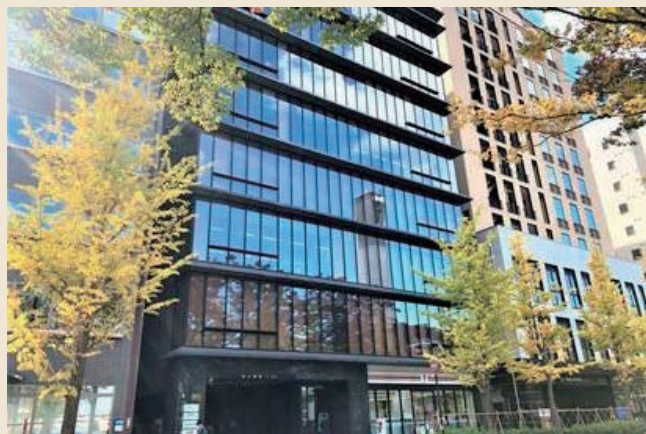

11 TKP ガーデンシティ PREMIUM 金沢駅西口

〒 920-0031 金沢市広岡二丁目 13 番 33 号
 JR 金沢駅西第三 NK ビル 2F/3F
 TEL: 076-225-7892 FAX: 076-225-7893
 URL: <https://www.kashikaigishitsu.net/facilities/gcp-kanazawa-nishiguchi/>
 E-mail: m-yamashita@tkp.jp

コンベンション会場

■席数
8 ~ 136 席

■交通機関
金沢駅 金沢港口 (西口) 徒歩 5 分

■利用時間
8 : 00 ~ 22 : 00

■受付開始日
使用日の 1 年前の月初め

■宿泊施設
なし

■飲食関係施設
なし

■駐車場
なし