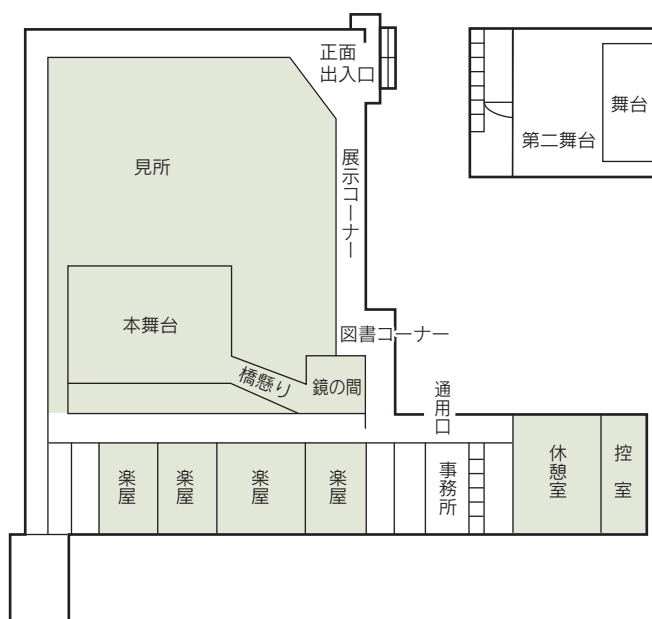

■受付開始日
使用日の 6 ヶ月前

■宿泊施設
なし

■飲食関係施設
なし

■駐車場
本多の森文化施設共用第 1 駐車場利用可（128 台）
できるだけ公共交通機関でお越しください。

■特記事項
能楽の振興に関わる公演等が行われることが条件となります。
（詳しくは、石川県立能楽堂までお問合せください。）

コンベンション会場

■1F

■2F

■コンベンション施設

会場名	階	面積 (㎡)	間口×奥行 (m) (m)	天井高 (m)	収容能力(人)					備考
					固定席	スクール	シアター	ディナー	ピュッフェ	
本舞台	1	34.8	5.9 × 5.9	—	—	—	—	—	—	
見所 (客席)	1	—	—	—	401	—	—	—	—	
楽屋	1	57 畳敷	—	—	—	—	—	—	—	
休憩室	1	48 席	—	—	—	—	—	—	—	
控室	1	15 畳敷	—	—	—	—	—	—	—	

(間口×奥行) は部屋の形状により必ずしも面積と一致しません