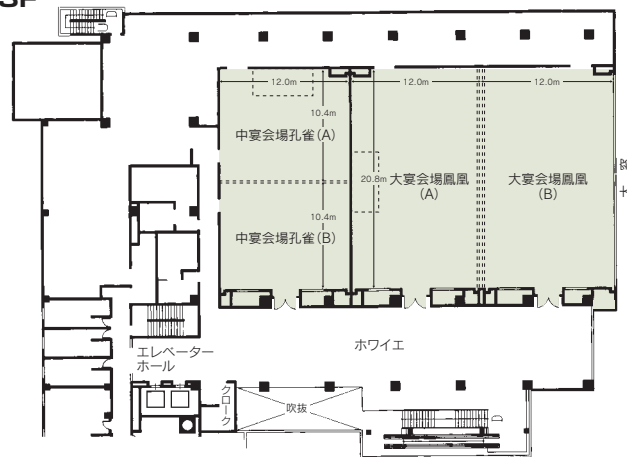

■受付開始日  
随時

■宿泊施設  
・シングル 34室  
・ツイン 40室  
・その他 6室  
合計 80室 131名

■飲食関係施設  
レストラン「アイビス」.....70席

■駐車場  
46台 (有料)

■特記事項  
全会場Net接続可

## コンベンション会場

■3F

## ■コンベンション施設

| 会場名    | 階 | 面積 (m <sup>2</sup> ) | 間口×奥行 (m) (m) | 天井高(m) | 収容能力(人) |      |      |      |       | 備考 |
|--------|---|----------------------|---------------|--------|---------|------|------|------|-------|----|
|        |   |                      |               |        | 固定席     | スクール | シアター | ディナー | ピュッフェ |    |
| 鳳凰 全室  | 3 | 460                  | 20.8×24.0     | 4.0    | —       | 300  | 500  | 300  | 400   |    |
| 鳳凰 1/2 | 3 | 225                  | 20.8×12.0     | 4.0    | —       | 150  | 300  | 132  | 180   |    |
| 孔雀 全室  | 3 | 225                  | 20.8×12.0     | 2.8    | —       | 150  | 300  | 132  | 150   |    |
| 孔雀 1/2 | 3 | 110                  | 10.4×12.0     | 2.8    | —       | 60   | 100  | 60   | 60    |    |
| にしき 全室 | 2 | 50                   | —             | —      | —       | 27   | 50   | 27   | 30    |    |
| いずみ 全室 | 2 | 50                   | —             | —      | —       | 27   | 50   | 27   | 30    |    |
| やよい 全室 | 2 | 50                   | —             | —      | —       | 27   | 50   | 27   | 30    |    |

(間口×奥行) は部屋の形状により必ずしも面積と一致しません