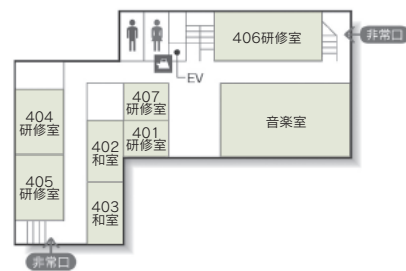

13 金沢勤労者プラザ

〒920-0022 金沢市北安江3-2-20
 TEL: 076-221-7771 FAX: 076-221-7991
 URL: <http://www.kinpura.com>

101 研修室

304 研修室 / 305 研修室

■席数
400席 (多目的室)

■交通機関
JR金沢駅金沢港口(西口)より徒歩約10分

■利用時間
9:00~21:00 (日曜・祝日は9:00~17:00)
毎月第1火曜日、年末年始(12月29日~1月3日)休館

■受付開始日
使用日の3ヶ月前の初日 (一部の施設は1年前)

■宿泊施設
なし

■飲食関係施設
なし

■駐車場
190台 (有料) 割引あり

■特記事項
料理実習室、音楽室、和室

■コンベンション施設

会場名	階	面積 (㎡)	間口×奥行 (m)	天井高 (m)	収容能力(人)					備考
					固定席	スクール	シアター	ディナー	ビュッフェ	
101 研修室	1	127	12.0 × 10.5	2.8	—	84	—	—	—	
102 研修室	1	23	6.3 × 3.6	2.6	—	12	—	—	—	口の字型
103 研修室	1	58	9.8 × 5.9	2.6	—	42	—	—	—	
201 会議室	2	57	10.0 × 5.7	2.6	20	—	—	—	—	舟形卓
202 研修室	2	48	9.5 × 5.0	2.5	—	20	—	—	—	
203 研修室	2	48	9.5 × 5.0	2.6	—	24	—	—	—	
204 研修室	2	76	9.8 × 7.6	2.6	—	30	—	—	—	
205 研修室	2	76	9.8 × 7.6	2.6	—	30	—	—	—	
301 会議室	3	57	10.0 × 5.7	2.6	16	—	—	—	—	舟形卓
302 研修室	3	48	9.5 × 5.0	2.6	—	20	—	—	—	
303 研修室	3	48	9.5 × 5.0	2.6	—	24	—	—	—	
304 研修室	3	76	9.8 × 7.6	2.6	—	36	—	—	—	
305 研修室	3	76	9.8 × 7.6	2.6	—	36	—	—	—	
306 和室	3	48 畳	11.9 × 7.1	2.7	—	90	—	—	—	舞台付
401 研修室	4	30	6.0 × 5.0	2.6	—	12	—	—	—	防音
402 和室	4	21 畳	8.2 × 4.6	2.4	—	18	—	—	—	
403 和室	4	12.5 畳	4.6 × 4.6	2.4	—	8	—	—	—	
404 研修室	4	76	10.0 × 7.6	2.6	—	30	—	—	—	
405 研修室	4	74	9.4 × 7.6	2.6	—	54	—	—	—	

(間口×奥行) は部屋の形状により必ずしも面積と一致しません

コンベンション会場

■ 1F

■ 2F

■ 3F

■ 4F

■ コンベンション施設

会場名	階	面積 (㎡)	間口×奥行 (m) (m)	天井高 (m)	収容能力(人)					備考
					固定席	スクール	シアター	ディナー	ビュッフェ	
406 研修室	4	92	12.3 × 7.2	2.6	—	42	—	—	—	口の字型
407 研修室	4	25	6.2 × 4.1	2.6	—	12	—	—	—	
多目的室	1	507	27.0 × 18.3	3.2	—	240	400	—	—	
体育館	2	1101	26.9 × 40.5	12.5	—	—	600	—	—	
料理実習室	3	92	11.9 × 7.1	2.8	36	—	—	—	—	
音楽室	4	130	15.1 × 8.0	2.7	—	80	—	—	—	ピアノ、防音

(間口×奥行) は部屋の形状により必ずしも面積と一致しません