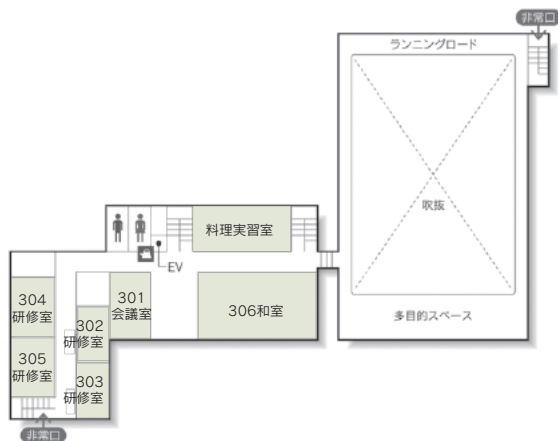

13 金沢勤労者プラザ

〒920-0022 金沢市北安江3-2-20
 TEL: 076-221-7771 FAX: 076-221-7991
 URL: <http://www.kinpura.com>

101 研修室

304 研修室 / 305 研修室

■席数
400席 (多目的室)

■交通機関
JR金沢駅金沢港口(西口)より徒歩約10分

■利用時間
9:00~21:00 (日曜・祝日は9:00~17:00)
毎月第1火曜日、年末年始(12月29日~1月3日)休館

■受付開始日
使用日の3ヶ月前の初日 (一部の施設は1年前)

■宿泊施設
なし

■飲食関係施設
なし

■駐車場
190台 (有料) 割引あり

■特記事項
料理実習室、音楽室、和室

■コンベンション施設

会場名	階	面積 (㎡)	間口×奥行 (m)	天井高 (m)	収容能力(人)					備考
					固定席	スクール	シアター	ディナー	ビュッフェ	
101 研修室	1	127	12.0 × 10.5	2.8	—	84	—	—	—	
102 研修室	1	23	6.3 × 3.6	2.6	—	12	—	—	—	口の字型
103 研修室	1	58	9.8 × 5.9	2.6	—	42	—	—	—	
201 会議室	2	57	10.0 × 5.7	2.6	20	—	—	—	—	舟形卓
202 研修室	2	48	9.5 × 5.0	2.5	—	20	—	—	—	
203 研修室	2	48	9.5 × 5.0	2.6	—	24	—	—	—	
204 研修室	2	76	9.8 × 7.6	2.6	—	30	—	—	—	
205 研修室	2	76	9.8 × 7.6	2.6	—	30	—	—	—	
301 会議室	3	57	10.0 × 5.7	2.6	16	—	—	—	—	舟形卓
302 研修室	3	48	9.5 × 5.0	2.6	—	20	—	—	—	
303 研修室	3	48	9.5 × 5.0	2.6	—	24	—	—	—	
304 研修室	3	76	9.8 × 7.6	2.6	—	36	—	—	—	
305 研修室	3	76	9.8 × 7.6	2.6	—	36	—	—	—	
306 和室	3	48 畳	11.9 × 7.1	2.7	—	90	—	—	—	舞台付
401 研修室	4	30	6.0 × 5.0	2.6	—	12	—	—	—	防音
402 和室	4	21 畳	8.2 × 4.6	2.4	—	18	—	—	—	
403 和室	4	12.5 畳	4.6 × 4.6	2.4	—	8	—	—	—	
404 研修室	4	76	10.0 × 7.6	2.6	—	30	—	—	—	
405 研修室	4	74	9.4 × 7.6	2.6	—	54	—	—	—	

(間口×奥行) は部屋の形状により必ずしも面積と一致しません

コンベンション会場

■ 1F

■ 2F

■ 3F

■ 4F

■ コンベンション施設

会場名	階	面積 (㎡)	間口×奥行 (m) (m)	天井高 (m)	収容能力(人)					備考
					固定席	スクール	シアター	ディナー	ビュッフェ	
406 研修室	4	92	12.3 × 7.2	2.6	—	42	—	—	—	口の字型
407 研修室	4	25	6.2 × 4.1	2.6	—	12	—	—	—	
多目的室	1	507	27.0 × 18.3	3.2	—	240	400	—	—	
体育館	2	1101	26.9 × 40.5	12.5	—	—	600	—	—	
料理実習室	3	92	11.9 × 7.1	2.8	36	—	—	—	—	
音楽室	4	130	15.1 × 8.0	2.7	—	80	—	—	—	ピアノ、防音

(間口×奥行) は部屋の形状により必ずしも面積と一致しません