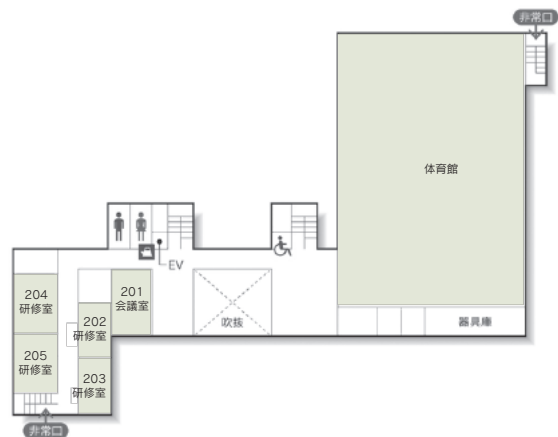

■受付開始日
使用日の3ヶ月前の初日 (一部の施設は1年前)

■宿泊施設
なし

■飲食関係施設
なし

■駐車場
190台 (有料) 割引あり

■特記事項
料理実習室、音楽室、和室

■コンベンション施設

会場名	階	面積 (㎡)	間口×奥行 (m)	天井高 (m)	収容能力(人)					備考
					固定席	スクール	シアター	ディナー	ビュッフェ	
101 研修室	1	127	12.0 × 10.5	2.8	—	84	—	—	—	
102 研修室	1	23	6.3 × 3.6	2.6	—	12	—	—	—	口の字型
103 研修室	1	58	9.8 × 5.9	2.6	—	42	—	—	—	
201 会議室	2	57	10.0 × 5.7	2.6	20	—	—	—	—	舟形卓
202 研修室	2	48	9.5 × 5.0	2.5	—	20	—	—	—	
203 研修室	2	48	9.5 × 5.0	2.6	—	24	—	—	—	
204 研修室	2	76	9.8 × 7.6	2.6	—	30	—	—	—	
205 研修室	2	76	9.8 × 7.6	2.6	—	30	—	—	—	
301 会議室	3	57	10.0 × 5.7	2.6	16	—	—	—	—	舟形卓
302 研修室	3	48	9.5 × 5.0	2.6	—	20	—	—	—	
303 研修室	3	48	9.5 × 5.0	2.6	—	24	—	—	—	
304 研修室	3	76	9.8 × 7.6	2.6	—	36	—	—	—	
305 研修室	3	76	9.8 × 7.6	2.6	—	36	—	—	—	
306 和室	3	48 畳	11.9 × 7.1	2.7	—	90	—	—	—	舞台付
401 研修室	4	30	6.0 × 5.0	2.6	—	12	—	—	—	防音
402 和室	4	21 畳	8.2 × 4.6	2.4	—	18	—	—	—	
403 和室	4	12.5 畳	4.6 × 4.6	2.4	—	8	—	—	—	
404 研修室	4	76	10.0 × 7.6	2.6	—	30	—	—	—	
405 研修室	4	74	9.4 × 7.6	2.6	—	54	—	—	—	

(間口×奥行) は部屋の形状により必ずしも面積と一致しません

コンベンション会場

■ 1F

■ 2F

■ 3F

■ 4F

■ コンベンション施設

会場名	階	面積 (㎡)	間口×奥行 (m) (m)	天井高 (m)	収容能力(人)					備考
					固定席	スクール	シアター	ディナー	ビュッフェ	
406 研修室	4	92	12.3 × 7.2	2.6	—	42	—	—	—	口の字型
407 研修室	4	25	6.2 × 4.1	2.6	—	12	—	—	—	
多目的室	1	507	27.0 × 18.3	3.2	—	240	400	—	—	
体育館	2	1101	26.9 × 40.5	12.5	—	—	600	—	—	
料理実習室	3	92	11.9 × 7.1	2.8	36	—	—	—	—	
音楽室	4	130	15.1 × 8.0	2.7	—	80	—	—	—	ピアノ、防音

(間口×奥行) は部屋の形状により必ずしも面積と一致しません