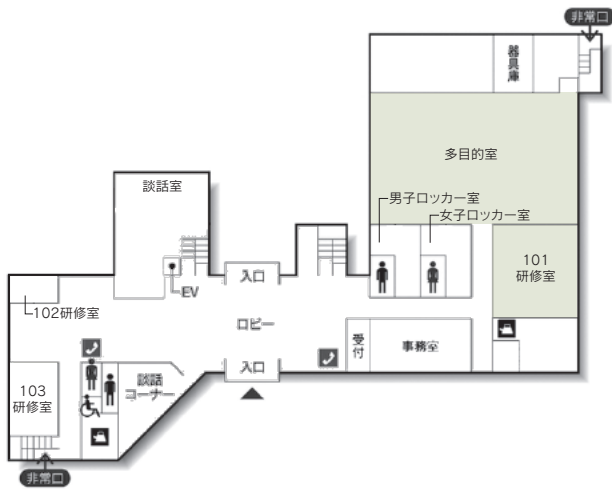

13 金沢勤労者プラザ

〒920-0022 金沢市北安江3-2-20
 TEL: 076-221-7771 FAX: 076-221-7991
 URL: <http://www.kinpura.com>

101 研修室

304 研修室 / 305 研修室

■席数
400席 (多目的室)

■交通機関
JR金沢駅金沢港口(西口)より徒歩約10分

■利用時間
9:00~21:00 (日曜・祝日は9:00~17:00)
毎月第1火曜日、年末年始(12月29日~1月3日)休館

■受付開始日
使用日の3ヶ月前の初日 (一部の施設は1年前)

■宿泊施設
なし

■飲食関係施設
なし

■駐車場
190台 (有料) 割引あり

■特記事項
料理実習室、音楽室、和室

■コンベンション施設

会場名	階	面積 (㎡)	間口×奥行 (m)	天井高 (m)	収容能力(人)					備考
					固定席	スクール	シアター	ディナー	ビュッフェ	
101 研修室	1	127	12.0 × 10.5	2.8	—	84	—	—	—	
102 研修室	1	23	6.3 × 3.6	2.6	—	12	—	—	—	口の字型
103 研修室	1	58	9.8 × 5.9	2.6	—	42	—	—	—	
201 会議室	2	57	10.0 × 5.7	2.6	20	—	—	—	—	舟形卓
202 研修室	2	48	9.5 × 5.0	2.5	—	20	—	—	—	
203 研修室	2	48	9.5 × 5.0	2.6	—	24	—	—	—	
204 研修室	2	76	9.8 × 7.6	2.6	—	30	—	—	—	
205 研修室	2	76	9.8 × 7.6	2.6	—	30	—	—	—	
301 会議室	3	57	10.0 × 5.7	2.6	16	—	—	—	—	舟形卓
302 研修室	3	48	9.5 × 5.0	2.6	—	20	—	—	—	
303 研修室	3	48	9.5 × 5.0	2.6	—	24	—	—	—	
304 研修室	3	76	9.8 × 7.6	2.6	—	36	—	—	—	
305 研修室	3	76	9.8 × 7.6	2.6	—	36	—	—	—	
306 和室	3	48 畳	11.9 × 7.1	2.7	—	90	—	—	—	舞台付
401 研修室	4	30	6.0 × 5.0	2.6	—	12	—	—	—	防音
402 和室	4	21 畳	8.2 × 4.6	2.4	—	18	—	—	—	
403 和室	4	12.5 畳	4.6 × 4.6	2.4	—	8	—	—	—	
404 研修室	4	76	10.0 × 7.6	2.6	—	30	—	—	—	
405 研修室	4	74	9.4 × 7.6	2.6	—	54	—	—	—	

(間口×奥行) は部屋の形状により必ずしも面積と一致しません

コンベンション会場

■ 1F

■ 2F

■ 3F

■ 4F

■ コンベンション施設

会場名	階	面積 (㎡)	間口×奥行 (m) (m)	天井高 (m)	収容能力(人)					備考
					固定席	スクール	シアター	ディナー	ビュッフェ	
406 研修室	4	92	12.3 × 7.2	2.6	—	42	—	—	—	口の字型
407 研修室	4	25	6.2 × 4.1	2.6	—	12	—	—	—	
多目的室	1	507	27.0 × 18.3	3.2	—	240	400	—	—	
体育館	2	1101	26.9 × 40.5	12.5	—	—	600	—	—	
料理実習室	3	92	11.9 × 7.1	2.8	36	—	—	—	—	
音楽室	4	130	15.1 × 8.0	2.7	—	80	—	—	—	ピアノ、防音

(間口×奥行) は部屋の形状により必ずしも面積と一致しません