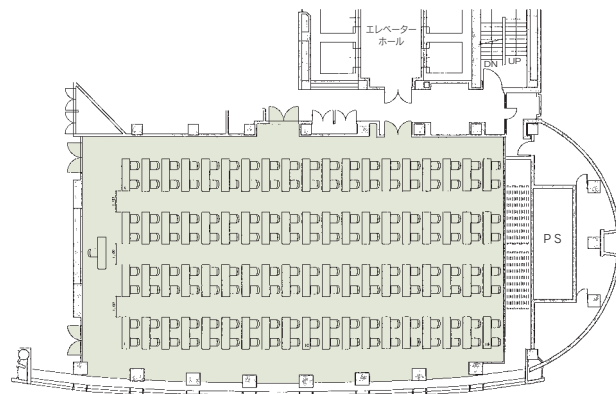

■利用時間
 9 : 00 ~ 21 : 00

■受付開始日
 随時

■宿泊施設
 なし

■飲食関係施設
 ・喫茶「杜」..... 52 席
 ・レストラン「北斗」..... 112 席
 ・叙々苑 金沢店..... 92 席

■駐車場
 あり (有料)

■特記事項
 なし

コンベンション会場

■20F

■コンベンション施設

会場名	階	面積 (m ²)	間口×奥行 (m) (m)	天井高(m)	収容能力 (人)					備考
					固定席	スクール	シアター	ディナー	ビュッフェ	
北國新聞20階ホール	20	330	24.0×13.8	3.6	—	160	300	—	—	プロジェクター備付、インターネット接続可
201ホール	20	102	9.6×10.6	3.6	—	56	80	—	—	
202ホール	20	69	6.4×10.7	3.6	—	24	45	—	—	
203ホール	20	85	8.0×10.6	3.6	—	36	60	—	—	

(間口×奥行) は部屋の形状により必ずしも面積と一致しません