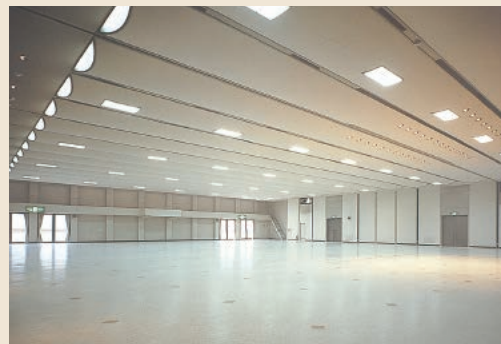

5 金沢流通会館

〒920-0061 金沢市問屋町2-61
TEL: 076-237-8585 FAX: 076-237-5240
URL: <https://www.kimassi.or.jp/>

大ホール「パルス」

■席数
1,000席 (大ホール・パルス)

■交通機関
JR 金沢駅よりバス 15分 (問屋センター下車 / 徒歩 1分)
JR 金沢駅よりタクシー 10分

■利用時間
9:00~18:00
年末年始 (12月31日~1月3日) 休館

■受付開始日
使用日の1年前

■宿泊施設
なし

■飲食関係施設
レストラン・喫茶 112席

■駐車場
270台 (無料)

■特記事項
有線、無線LAN完備