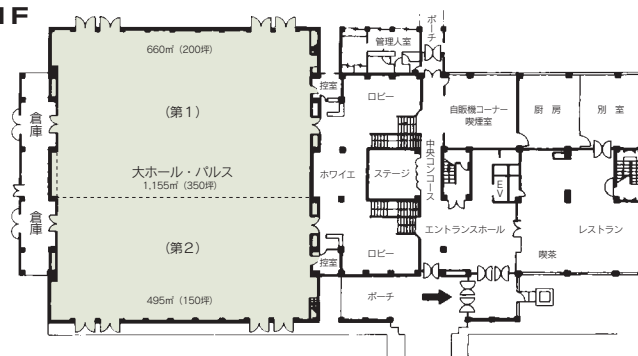

■受付開始日
使用日の1年前

■宿泊施設
なし

■飲食関係施設
レストラン・喫茶 112席

■駐車場
270台 (無料)

■特記事項
有線、無線LAN完備

コンベンション会場

■ 1F

■ 2F

■ コンベンション施設

会場名	階	面積 (m ²)	間口×奥行 (m) (m)	天井高 (m)	収容能力 (人)					備考
					固定席	スクール	シアター	ディナー	ビュッフェ	
大ホール 全室	1	1,155	35.0×30.0	5.0	—	600	1,000	—	—	
大ホール 第1	1	660	20.0×30.0	5.0	—	330	500	—	—	
大ホール 第2	1	495	15.0×30.0	5.0	—	250	350	—	—	
小ホール 全室	2	406	—	—	—	—	—	—	—	
小ホール 第1	2	80	6.5× 8.9	3.5	—	—	—	—	—	
小ホール 第2	2	145	8.2×15.3	2.7	—	80	100	—	—	
小ホール 第3	2	181	14.7×15.3	2.7	—	80	100	—	—	
研修室 全室	4	198	8.6×20.7	2.7	—	126	—	—	—	
研修室 第1	4	113	8.6×11.5	2.7	—	72	—	—	—	
研修室 第2	4	84	8.6× 9.0	2.7	—	54	—	—	—	
和室	4	72	5.3× 7.9	2.7	—	—	—	—	—	
談話室	4	75	6.5× 8.7	2.7	—	28	—	—	—	
小会議室	4	33	6.4× 5.2	2.7	—	—	—	—	16	

(間口×奥行) は部屋の形状により必ずしも面積と一致しません