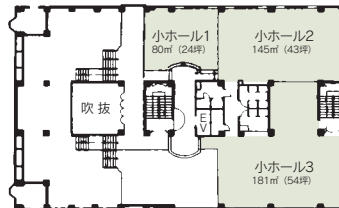

■受付開始日
使用日の1年前

■宿泊施設
なし

■飲食関係施設
レストラン・喫茶 112席

■駐車場
270台 (無料)

■特記事項
有線、無線LAN完備

コンベンション会場

■ 1F

■ 2F

■ コンベンション施設

会場名	階	面積 (m ²)	間口×奥行 (m) (m)	天井高 (m)	収容能力 (人)					備考
					固定席	スクール	シアター	ディナー	ビュッフェ	
大ホール 全室	1	1,155	35.0×30.0	5.0	—	600	1,000	—	—	
大ホール 第1	1	660	20.0×30.0	5.0	—	330	500	—	—	
大ホール 第2	1	495	15.0×30.0	5.0	—	250	350	—	—	
小ホール 全室	2	406	—	—	—	—	—	—	—	
小ホール 第1	2	80	6.5× 8.9	3.5	—	—	—	—	—	
小ホール 第2	2	145	8.2×15.3	2.7	—	80	100	—	—	
小ホール 第3	2	181	14.7×15.3	2.7	—	80	100	—	—	
研修室 全室	4	198	8.6×20.7	2.7	—	126	—	—	—	
研修室 第1	4	113	8.6×11.5	2.7	—	72	—	—	—	
研修室 第2	4	84	8.6× 9.0	2.7	—	54	—	—	—	
和室	4	72	5.3× 7.9	2.7	—	—	—	—	—	
談話室	4	75	6.5× 8.7	2.7	—	28	—	—	—	
小会議室	4	33	6.4× 5.2	2.7	—	—	—	—	16	

(間口×奥行) は部屋の形状により必ずしも面積と一致しません