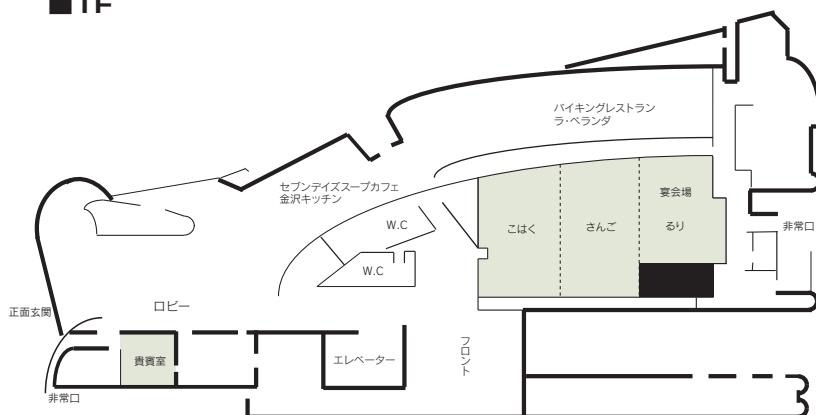

■利用時間
 9:00 ~ 21:00 (1F)
 9:00 ~ 17:00 (14F)

■受付開始日
 使用日の 1 年前

■宿泊施設
 ・シングル 322室 322名
 ・ダブル 12室 24名
 ・ツイン 122室 244名
 合計 456室 590名

■飲食関係施設
 ・バイキングレストラン ラ・ベランダ
 ・和食・割烹 彩旬
 ・レストラン&バー アルカンシェール
 ・セブンデイズスープカフェ 金沢キッチン

■駐車場
 80台 (先着順)
 満車の場合は提携駐車場案内

■特記事項
 ・Wi-Fi専用回線あり (無料)
 ・冷暖房館内一斉管理、宴会場内個別空調あり

コンベンション会場

■1F

■コンベンション施設

会場名	階	面積 (㎡)	間口×奥行 (m)	天井高 (m)	収容能力 (人)					備考
					固定席	スクール	シアター	ディナー	ビュッフェ	
こはく	1	75	6.2 × 10.75	4.8	—	45	50	30	40	
さんご	1	75	6.2 × 10.75	4.8	—	45	50	30	40	
るり	1	70	6.2 × 8.0	4.8	—	45	50	30	40	
2スパン (こはく、さんご)	1	150	13.1 × 11.64	4.8	—	75	120	60	100	
3スパン (こはく、さんご、るり)	1	220	19.3 × 11.98	4.8	—	100	170	100	160	
4スパン (こはく、さんご、るり、ラ・ベランダ)	1	410	19.33 × 19.3	4.8	—	200	300	200	300	
貴賓室	1	13	3.55 × 3.10	2.7	5	—	—	—	—	レイアウト変更不可
アルカンシェール	14	121	10.0 × 13.8	2.2	—	60	60	80	120	

(間口×奥行) は部屋の形状により必ずしも面積と一致しません