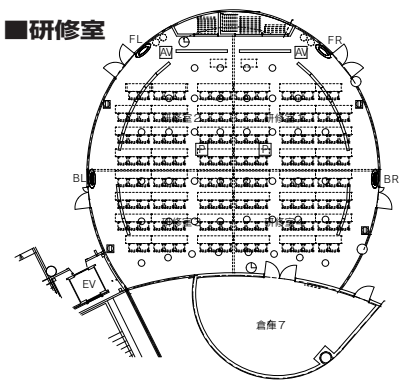

■宿泊施設
 なし

■飲食関係施設
 カフェ HUM&Go#

■駐車場
 400 台

■特記事項

コンベンション会場

■だんだん広場

■研修室

■コンベンション施設

会場名	階	面積 (m ²)	間口×奥行 (m) (m)	天井高 (m)	収容能力 (人)					備考
					固定席	スクール	シアター	ディナー	ビュッフェ	
だんだん広場	1-2	約 300	9 × 21.5	5.5	—	—	140	—	—	階段状ホール 稼働間仕切り可
研修室	2	約 220	17 × 13.5	3.2	—	140	—	—	—	2分割及び4分割可
食文化体験スペース	1	約 100	10 × 8	3.2	24	—	—	—	—	

(間口×奥行) は部屋の形状により必ずしも面積と一致しません